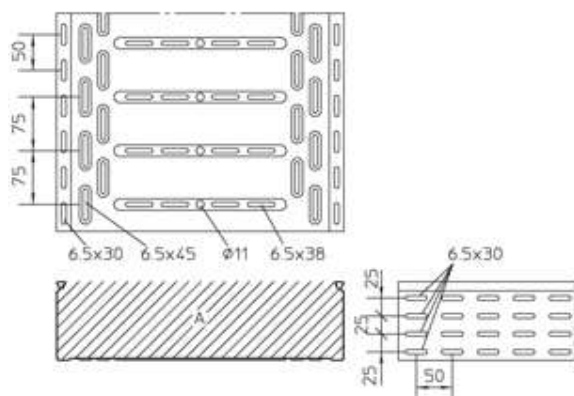

Žiarovo pozinkované podľa BS 729 (DIN EN ISO 1461)

Výrobok	Výška	Šírka	Dĺžka	Hrúbka plechu	Váha výrobku
RG 110-10F	110 mm	100 mm	3000 mm	0.75 mm	6.00 kg
RG 110-20F	110 mm	200 mm	3000 mm	0.75 mm	7.80 kg
RG 110-30F	110 mm	300 mm	3000 mm	0.88 mm	11.20 kg
RG 110-40F	110 mm	400 mm	3000 mm	1.00 mm	15.10 kg
RG 110-50F	110 mm	500 mm	3000 mm	1.00 mm	17.40 kg
RG 110-60F	110 mm	600 mm	3000 mm	1.00 mm	19.80 kg

Podrobnosti k výrobku:

Záťažový diagram: