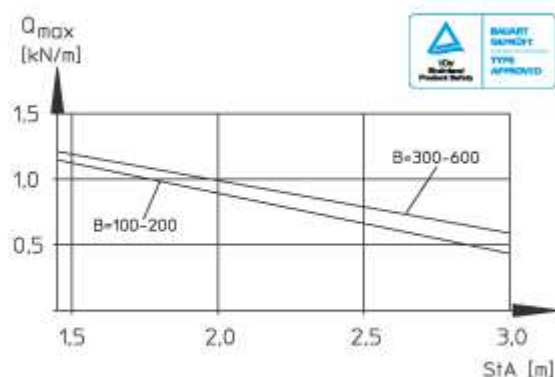

Voliteľné príslušenstvo:

RB 110, RB45 110, RAE 110, RAA 110, RA 110, RK 110, RVB 110, RR 110, RAB 110, REB, RGV 110, VB, RTR 110, KLR

TÜV certified

Výrobca:
PUK Group GmbH & Co. KG
Nobelstraße 45-55 | 12054 Berlin
Phone: +49 30 68283-01 | Fax: +49 30 68283-266 | info@puk.com | www.puk.com

Obchodné zastúpenie na Slovensku:
KABELAX, s.r.o.
Príjazdová 7/A, 831 07 Bratislava
Telefón: 0905 547 810 | info@kabelax.eu | www.kabelax.eu