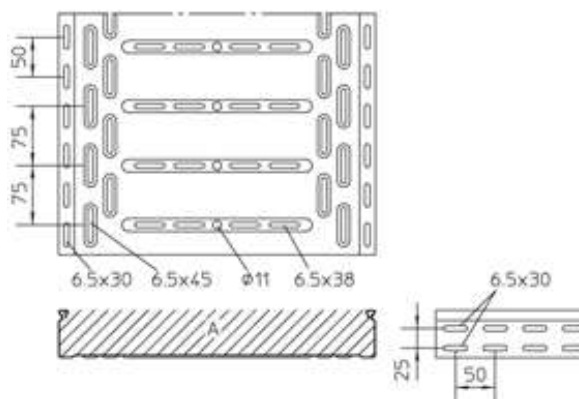

Žiarovo pozinkované podľa BS 729 (DIN EN ISO 1461)

Výrobok	Výška	Šírka	Dĺžka	Hrúbka plechu	Váha výrobku
RG 60-06F	60 mm	50 mm	3000 mm	0.75 mm	3.50 kg
RG 60-10F	60 mm	100 mm	3000 mm	0.75 mm	4.80 kg
RG 60-15F	60 mm	150 mm	3000 mm	0.75 mm	5.60 kg
RG 60-20F	60 mm	200 mm	3000 mm	0.75 mm	6.20 kg
RG 60-30F	60 mm	300 mm	3000 mm	0.75 mm	8.00 kg
RG 60-40F	60 mm	400 mm	3000 mm	0.88 mm	11.40 kg
RG 60-50F	60 mm	500 mm	3000 mm	1.00 mm	15.30 kg
RG 60-60F	60 mm	600 mm	3000 mm	1.00 mm	17.70 kg

Podrobnosti k výrobku:

Záťažový diagram: