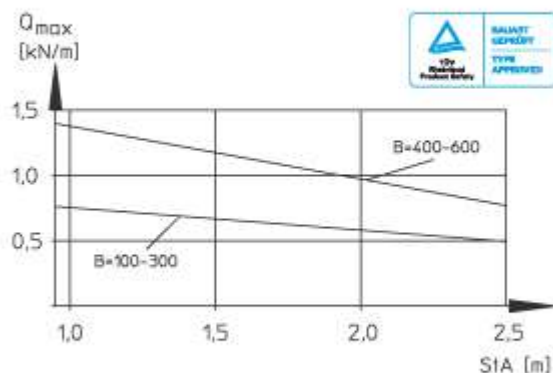

Voliteľné príslušenstvo:

RB 60, RB45 60, RAE 60, RAA 60, RA 60, RK 60, RVB 60, RR 60, RAB 60, REB, RGV 60, RGVS, VB, RTR 60, KLR

TÜV certified

Výrobca:
PUK Group GmbH & Co. KG
Nobelstraße 45-55 | 12054 Berlin
Phone: +49 30 68283-01 | Fax: +49 30 68283-266 | info@puk.com | www.puk.com

Obchodné zastúpenie na Slovensku:
KABELAX, s.r.o.
Príjazdová 7/A, 831 07 Bratislava
Telefón: 0905 547 810 | info@kabelax.eu | www.kabelax.eu