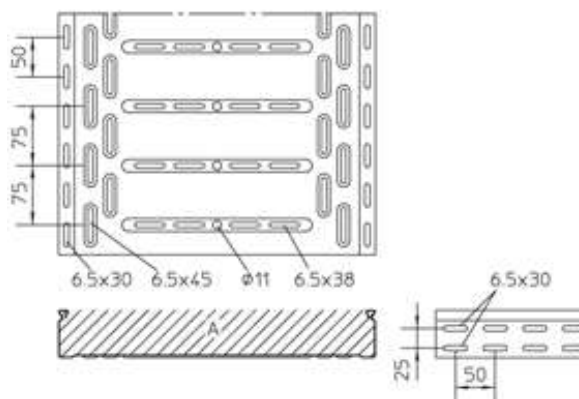

Žiarovo pozinkované podľa BS 729 (DIN EN ISO 1461)

Výrobok	Výška	Šírka	Dĺžka	Hrúbka plechu	Váha výrobku
RG 42-06F	42 mm	50 mm	3000 mm	0.75 mm	2.90 kg
RG 42-10F	42 mm	100 mm	3000 mm	0.75 mm	3.60 kg
RG 42-20F	42 mm	200 mm	3000 mm	0.75 mm	4.30 kg
RG 42-30F	42 mm	300 mm	3000 mm	0.75 mm	4.80 kg

Podrobnosti k výrobku: