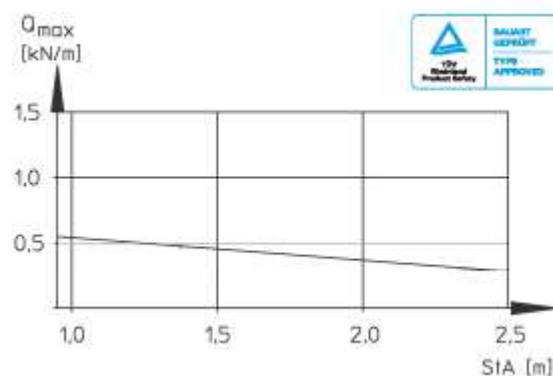

Záťažový diagram: