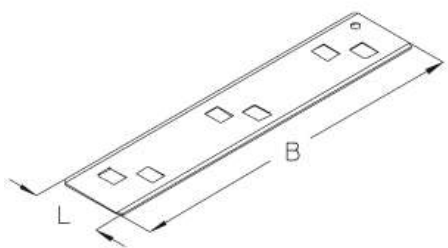

Spojovací materiál k žľabom R, RS, RG, RGO, RGS

výšky H60

Spojka RGV 60S (F, E)

vrátane 2ks skrutiek KLR6x12

| | | |
|-------|-------|--------------|
| výška | dĺžka | Váha výrobku |
| 45mm | 190mm | 0,08-0,09kg |

Ukončenie žľabu RAB 60S (F, E)

vrátane 2ks skrutiek KLR6x12

| Výrobok | výška | šírka | Váha výrobku |
|------------|-------|--------|--------------|
| RAB 60-10S | 60 mm | 100 mm | 0.15-0,21 kg |
| RAB 60-20S | 60 mm | 200 mm | 0.20-0,29 kg |
| RAB 60-30S | 60 mm | 300 mm | 0.25-0,34 kg |
| RAB 60-40S | 60 mm | 400 mm | 0.31-0,45 kg |
| RAB 60-50S | 60 mm | 500 mm | 0.36-0,53 kg |
| RAB 60-60S | 60 mm | 600 mm | 0.41-0,60 kg |

Spodné ukončenie žľabu REB 60S (F, E)

vrátane 2ks skrutiek KLR6x12

| Výrobok | šírka | dĺžka | Váha výrobku |
|---------|--------|-------|--------------|
| REB 05S | 40 mm | 50 mm | 0.02 kg |
| REB 10S | 90 mm | 50 mm | 0.03 kg |
| REB 20S | 190 mm | 50 mm | 0.06 kg |
| REB 30S | 290 mm | 50 mm | 0.10 kg |
| REB 40S | 390 mm | 50 mm | 0.13 kg |
| REB 50S | 490 mm | 50 mm | 0.17 kg |
| REB 60S | 590 mm | 50 mm | 0.20 kg |

Spodný spojovací plech VB .. S (F, E)

| Výrobok | šírka | dĺžka | Váha výrobku |
|---------|--------|-------|--------------|
| VB 10S | 54 mm | 70 mm | 0.04 kg |
| VB 20S | 155 mm | 70 mm | 0.11 kg |
| VB 30S | 255 mm | 70 mm | 0.18 kg |
| VB 40S | 355 mm | 70 mm | 0.27 kg |
| VB 50S | 455 mm | 70 mm | 0.32 kg |
| VB 60S | 555 mm | 70 mm | 0.38 kg |