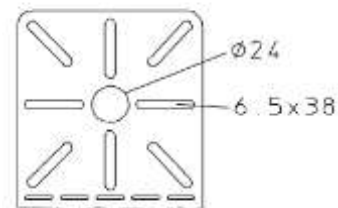

Výrobok	výška	šírka	Váha výrobku
MP-RG 60S	185 mm	120 mm	0.16 kg

Vysvetlivky:

S – pozink Sendzimira, F – žiarovo zinkované ponorom, E – nerezové prevedenie

Ďalšie príslušenstvo RB 60, RB45 60, RAE 60, RAA 60, RA 60, RK 60, RVB 60, RR 60, KLR k žľabom v časti tvarovky

TÜV certified