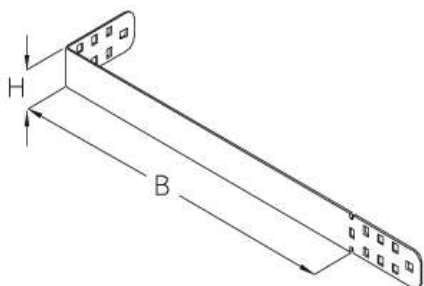

Spojovací materiál k žľabom R, RS, RG, RGO, RGS

výšky H60

Spojka RGV 60S (F, E)

vrátane 2ks skrutiek KLR6x12

| | | |
|-------|-------|--------------|
| výška | dĺžka | Váha výrobku |
| 45mm | 190mm | 0,08-0,09kg |

Ukončenie žľabu RAB 60S (F, E)

vrátane 2ks skrutiek KLR6x12

| Výrobok | výška | šírka | Váha výrobku |
|------------|-------|--------|--------------|
| RAB 60-10S | 60 mm | 100 mm | 0.15-0,21 kg |
| RAB 60-20S | 60 mm | 200 mm | 0.20-0,29 kg |
| RAB 60-30S | 60 mm | 300 mm | 0.25-0,34 kg |
| RAB 60-40S | 60 mm | 400 mm | 0.31-0,45 kg |
| RAB 60-50S | 60 mm | 500 mm | 0.36-0,53 kg |
| RAB 60-60S | 60 mm | 600 mm | 0.41-0,60 kg |

Spodné ukončenie žľabu REB 60S (F, E)

vrátane 2ks skrutiek KLR6x12

| Výrobok | šírka | dĺžka | Váha výrobku |
|---------|--------|-------|--------------|
| REB 05S | 40 mm | 50 mm | 0.02 kg |
| REB 10S | 90 mm | 50 mm | 0.03 kg |
| REB 20S | 190 mm | 50 mm | 0.06 kg |
| REB 30S | 290 mm | 50 mm | 0.10 kg |
| REB 40S | 390 mm | 50 mm | 0.13 kg |
| REB 50S | 490 mm | 50 mm | 0.17 kg |
| REB 60S | 590 mm | 50 mm | 0.20 kg |

Spodný spojovací plech VB .. S (F, E)

| Výrobok | šírka | dĺžka | Váha výrobku |
|---------|--------|-------|--------------|
| VB 10S | 54 mm | 70 mm | 0.04 kg |
| VB 20S | 155 mm | 70 mm | 0.11 kg |
| VB 30S | 255 mm | 70 mm | 0.18 kg |
| VB 40S | 355 mm | 70 mm | 0.27 kg |
| VB 50S | 455 mm | 70 mm | 0.32 kg |
| VB 60S | 555 mm | 70 mm | 0.38 kg |