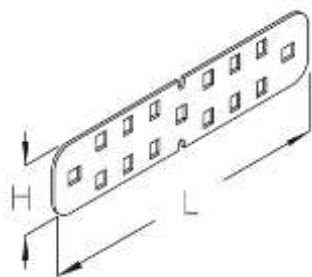

Spojovací materiál k žľabom R, RS, RG, RGO, RGS

výšky H60

Spojka RGV 60S (F, E)

vrátane 2ks skrutiek KLR6x12

| | | |
|-------|-------|--------------|
| výška | dĺžka | Váha výrobku |
| 45mm | 190mm | 0,08-0,09kg |

Ukončenie žľabu RAB 60S (F, E)

vrátane 2ks skrutiek KLR6x12

| Výrobok | výška | šírka | Váha výrobku |
|------------|-------|--------|--------------|
| RAB 60-10S | 60 mm | 100 mm | 0.15-0,21 kg |
| RAB 60-20S | 60 mm | 200 mm | 0.20-0,29 kg |
| RAB 60-30S | 60 mm | 300 mm | 0.25-0,34 kg |
| RAB 60-40S | 60 mm | 400 mm | 0.31-0,45 kg |
| RAB 60-50S | 60 mm | 500 mm | 0.36-0,53 kg |
| RAB 60-60S | 60 mm | 600 mm | 0.41-0,60 kg |

Spodné ukončenie žľabu REB 60S (F, E)

vrátane 2ks skrutiek KLR6x12

| Výrobok | šírka | dĺžka | Váha výrobku |
|---------|--------|-------|--------------|
| REB 05S | 40 mm | 50 mm | 0.02 kg |
| REB 10S | 90 mm | 50 mm | 0.03 kg |
| REB 20S | 190 mm | 50 mm | 0.06 kg |
| REB 30S | 290 mm | 50 mm | 0.10 kg |
| REB 40S | 390 mm | 50 mm | 0.13 kg |
| REB 50S | 490 mm | 50 mm | 0.17 kg |
| REB 60S | 590 mm | 50 mm | 0.20 kg |

Spodný spojovací plech VB .. S (F, E)

| Výrobok | šírka | dĺžka | Váha výrobku |
|---------|--------|-------|--------------|
| VB 10S | 54 mm | 70 mm | 0.04 kg |
| VB 20S | 155 mm | 70 mm | 0.11 kg |
| VB 30S | 255 mm | 70 mm | 0.18 kg |
| VB 40S | 355 mm | 70 mm | 0.27 kg |
| VB 50S | 455 mm | 70 mm | 0.32 kg |
| VB 60S | 555 mm | 70 mm | 0.38 kg |