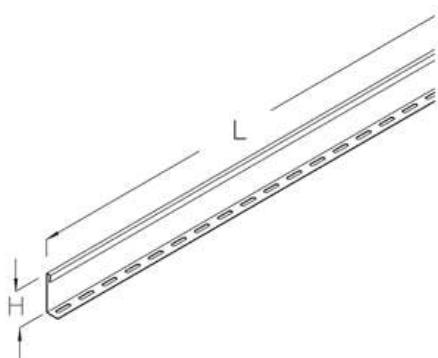

Spojovací materiál k žľabom R, RS, RG, RGO, RGS

výšky H60

Spojka RGV 60S (F, E)

vrátane 2ks skrutiek KLR6x12

| | | |
|-------|-------|--------------|
| výška | dĺžka | Váha výrobku |
| 45mm | 190mm | 0,08-0,09kg |

Spodné ukončenie žľabu REB 60S (F, E)

vrátane 2ks skrutiek KLR6x12

| Výrobok | šírka | dĺžka | Váha výrobku |
|---------|--------|-------|--------------|
| REB 05S | 40 mm | 50 mm | 0.02 kg |
| REB 10S | 90 mm | 50 mm | 0.03 kg |
| REB 20S | 190 mm | 50 mm | 0.06 kg |
| REB 30S | 290 mm | 50 mm | 0.10 kg |
| REB 40S | 390 mm | 50 mm | 0.13 kg |
| REB 50S | 490 mm | 50 mm | 0.17 kg |
| REB 60S | 590 mm | 50 mm | 0.20 kg |

Spodný spojovací plech VB .. S (F, E)

| Výrobok | šírka | dĺžka | Váha výrobku |
|---------|--------|-------|--------------|
| VB 10S | 54 mm | 70 mm | 0.04 kg |
| VB 20S | 155 mm | 70 mm | 0.11 kg |
| VB 30S | 255 mm | 70 mm | 0.18 kg |
| VB 40S | 355 mm | 70 mm | 0.27 kg |
| VB 50S | 455 mm | 70 mm | 0.32 kg |
| VB 60S | 555 mm | 70 mm | 0.38 kg |

Rýchlospojka RGVS 60S (F, E)

len pre žľaby typu R a RG

| | | | |
|----------|-------|--------|--------------|
| Výrobok | výška | dĺžka | Váha výrobku |
| RGVS 60S | 60 mm | 230 mm | 0.12 kg |

Priehradka žľabu RTR 60S (F, E)