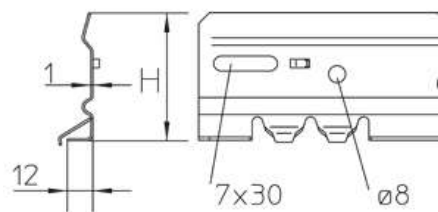

Spodné ukončenie žľabu REB 60S (F, E)

vrátane 2ks skrutiek KLR6x12

| Výrobok | šírka | dĺžka | Váha výrobku |
|---------|--------|-------|--------------|
| REB 05S | 40 mm | 50 mm | 0.02 kg |
| REB 10S | 90 mm | 50 mm | 0.03 kg |
| REB 20S | 190 mm | 50 mm | 0.06 kg |
| REB 30S | 290 mm | 50 mm | 0.10 kg |
| REB 40S | 390 mm | 50 mm | 0.13 kg |
| REB 50S | 490 mm | 50 mm | 0.17 kg |
| REB 60S | 590 mm | 50 mm | 0.20 kg |

Spodný spojovací plech VB .. S (F, E)

| Výrobok | šírka | dĺžka | Váha výrobku |
|---------|--------|-------|--------------|
| VB 10S | 54 mm | 70 mm | 0.04 kg |
| VB 20S | 155 mm | 70 mm | 0.11 kg |
| VB 30S | 255 mm | 70 mm | 0.18 kg |
| VB 40S | 355 mm | 70 mm | 0.27 kg |
| VB 50S | 455 mm | 70 mm | 0.32 kg |
| VB 60S | 555 mm | 70 mm | 0.38 kg |

Rýchlospojka RGVS 60S (F, E)

len pre žľaby typu R a RG

| | | | |
|----------|-------|--------|--------------|
| Výrobok | výška | dĺžka | Váha výrobku |
| RGVS 60S | 60 mm | 230 mm | 0.12 kg |

Priehradka žľabu RTR 60S (F, E)