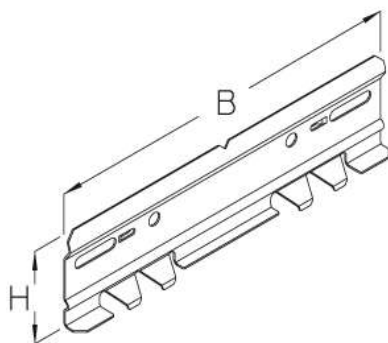

Spojovací materiál k žľabom R, RS, RG, RGO, RGS

výšky H60

Spojka RGV 60S (F, E)

vrátane 2ks skrutiek KLR6x12

| | | |
|-------|-------|--------------|
| výška | dĺžka | Váha výrobku |
| 45mm | 190mm | 0,08-0,09kg |

Spodné ukončenie žľabu REB 60S (F, E)

vrátane 2ks skrutiek KLR6x12

| Výrobok | šírka | dĺžka | Váha výrobku |
|---------|--------|-------|--------------|
| REB 05S | 40 mm | 50 mm | 0.02 kg |
| REB 10S | 90 mm | 50 mm | 0.03 kg |
| REB 20S | 190 mm | 50 mm | 0.06 kg |
| REB 30S | 290 mm | 50 mm | 0.10 kg |
| REB 40S | 390 mm | 50 mm | 0.13 kg |
| REB 50S | 490 mm | 50 mm | 0.17 kg |
| REB 60S | 590 mm | 50 mm | 0.20 kg |

Spodný spojovací plech VB .. S (F, E)

| Výrobok | šírka | dĺžka | Váha výrobku |
|---------|--------|-------|--------------|
| VB 10S | 54 mm | 70 mm | 0.04 kg |
| VB 20S | 155 mm | 70 mm | 0.11 kg |
| VB 30S | 255 mm | 70 mm | 0.18 kg |
| VB 40S | 355 mm | 70 mm | 0.27 kg |
| VB 50S | 455 mm | 70 mm | 0.32 kg |
| VB 60S | 555 mm | 70 mm | 0.38 kg |