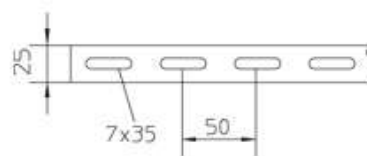

Spodný spojovací plech VB .. S (F, E)

| Výrobok | šírka | dĺžka | Váha výrobku |
|---------|--------|-------|--------------|
| VB 10S | 54 mm | 70 mm | 0.04 kg |
| VB 20S | 155 mm | 70 mm | 0.11 kg |
| VB 30S | 255 mm | 70 mm | 0.18 kg |
| VB 40S | 355 mm | 70 mm | 0.27 kg |
| VB 50S | 455 mm | 70 mm | 0.32 kg |
| VB 60S | 555 mm | 70 mm | 0.38 kg |

Rýchlospojka RGVS 60S (F, E)

len pre žľaby typu R a RG

| | | | |
|----------|-------|--------|--------------|
| Výrobok | výška | dĺžka | Váha výrobku |
| RGVS 60S | 60 mm | 230 mm | 0.12 kg |

Priehradka žľabu RTR 60S (F, E)

vrátane 3ks skrutiek KLR6x12

| | | | |
|---------|-------|---------|--------------|
| Výrobok | výška | dĺžka | Váha výrobku |
| RTR 60S | 60 mm | 3000 mm | 2.10 kg |

Výrobca:
 PUK Group GmbH & Co. KG
 Nobelstraße 45-55 | 12054 Berlin
 Phone: +49 30 68283-01 | Fax: +49 30 68283-266 | info@puk.com | www.puk.com

| Výrobok | výška | šírka | Váha výrobku |
|-----------|--------|--------|--------------|
| MP-RG 60S | 185 mm | 120 mm | 0.16 kg |

Vysvetlivky:

S – pozink Sendzimira, F – žiarovo zinkované ponorom, E – nerezové prevedenie