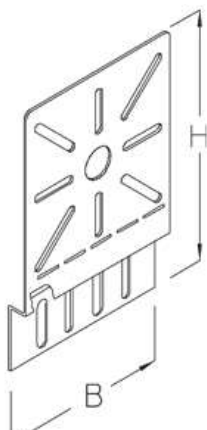

Montážny plech MP-RG 60S (F, E)

pre montáž inštalačných krabíc na žľab
vrátane 2ks skrutiek KLR6x12