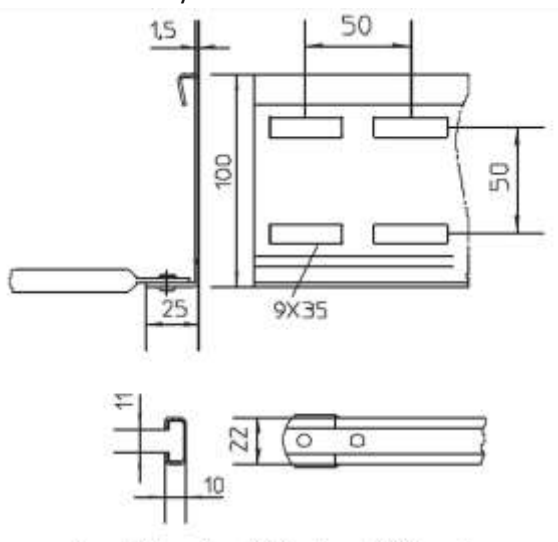

Žiarovo pozinkované podľa BS 729 (DIN EN ISO 1461)

Výrobok	Výška	Šírka	Dĺžka	Hrúbka plechu	Váha výrobku
LG 100-10-3F	100 mm	100 mm	3000 mm	1.50 mm	11.20 kg
LG 100-20-3F	100 mm	200 mm	3000 mm	1.50 mm	11.70 kg
LG 100-20 F	100 mm	200 mm	6000 mm	1.50 mm	23.30 kg
LG 100-30-3F	100 mm	300 mm	3000 mm	1.50 mm	12.20 kg
LG 100-30 F	100 mm	300 mm	6000 mm	1.50 mm	24.30 kg
LG 100-40-3F	100 mm	400 mm	3000 mm	1.50 mm	12.60 kg
LG 100-40 F	100 mm	400 mm	6000 mm	1.50 mm	25.10 kg
LG 100-50-3F	100 mm	500 mm	3000 mm	1.50 mm	13.10 kg
LG 100-50 F	100 mm	500 mm	6000 mm	1.50 mm	26.10 kg
LG 100-60-3F	100 mm	600 mm	3000 mm	1.50 mm	13.60 kg
LG 100-60 F	100 mm	600 mm	6000 mm	1.50 mm	27.10 kg

Podrobnosti k výrobku: