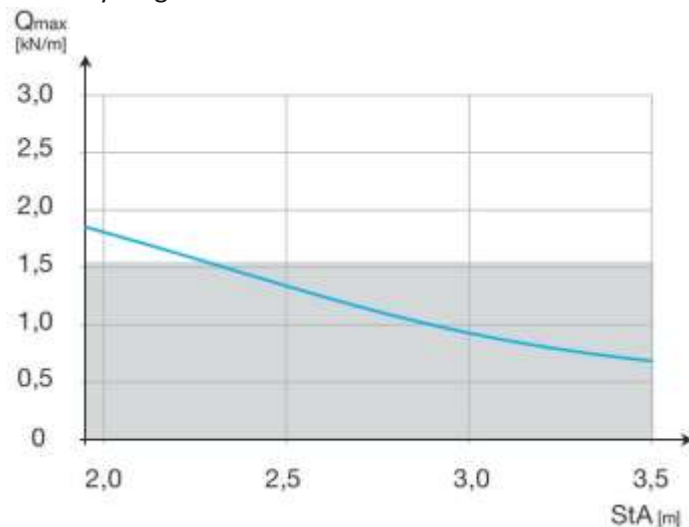

Záťažový diagram: