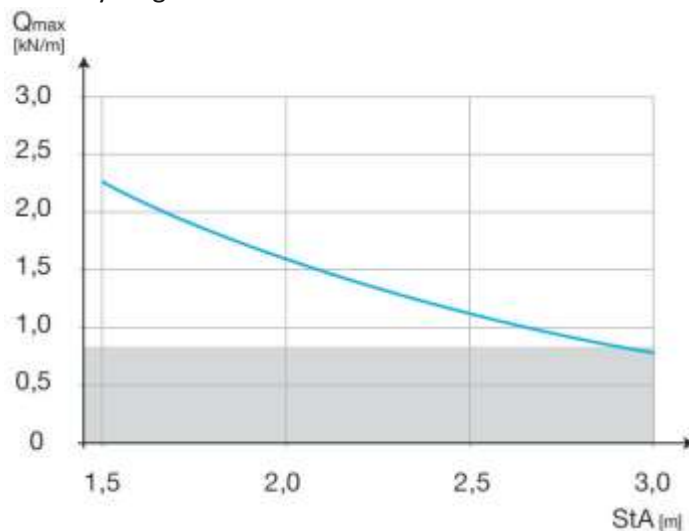

Záťažový diagram: