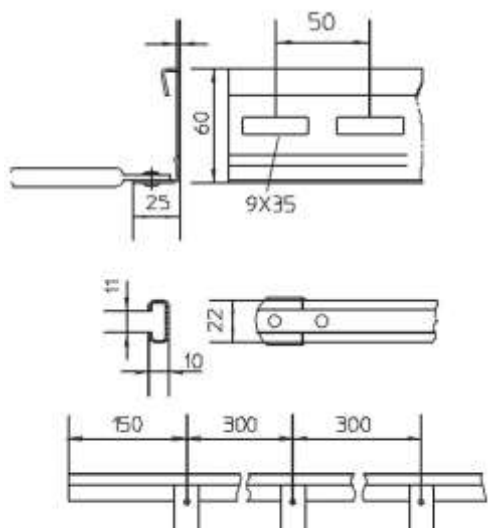

Žiarovo pozinkované podľa BS 729 (DIN EN ISO 1461)

Výrobok	Výška	Šírka	Dĺžka	Hrúbka plechu	Váha výrobku
LG 60-10-3F	60 mm	100 mm	3000 mm	1.50 mm	8.00 kg
LG 60-20-3F	60 mm	200 mm	3000 mm	1.50 mm	8.50 kg
LG 60-20 F	60 mm	200 mm	6000 mm	1.50 mm	17.10 kg
LG 60-30-3F	60 mm	300 mm	3000 mm	1.50 mm	9.10 kg
LG 60-30 F	60 mm	300 mm	6000 mm	1.50 mm	18.10 kg
LG 60-40-3F	60 mm	400 mm	3000 mm	1.50 mm	9.50 kg
LG 60-40 F	60 mm	400 mm	6000 mm	1.50 mm	19.00 kg
LG 60-50-3F	60 mm	500 mm	3000 mm	1.50 mm	10.10 kg
LG 60-50 F	60 mm	500 mm	6000 mm	1.50 mm	20.00 kg
LG 60-60-3F	60 mm	600 mm	3000 mm	1.50 mm	10.70 kg
LG 60-60 F	60 mm	600 mm	6000 mm	1.50 mm	21.30 kg

Podrobnosti k výrobku: